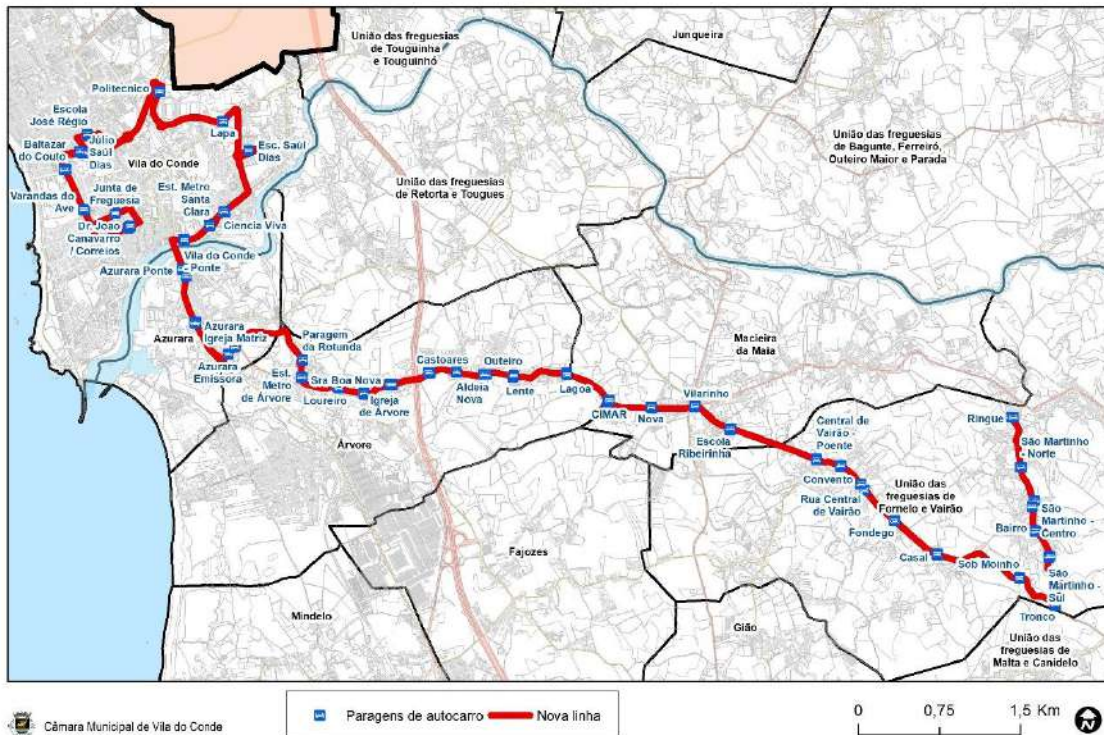

### Linha 3523 (Escola Ribeirinha - Estação Vilar de Pinheiro (via Malta)):

- Sentido Est. Metro Vilar de Pinheiro – Escola da Ribeirinha: Nova frequência às 15h50;
- Sentido Escola da Ribeirinha – Est. Metro Vilar de Pinheiro: Nova frequência às 16h30;

### Linha 3524 (Vila do Conde – Ringue (Fornelo)):

- Novo percurso da linha em ambos os sentidos. Início em Vila do Conde, na paragem Dr. João Canavarro / Correios, com término da linha em Fornelo, na paragem Ringue;

- **Horário a vigorar:**

Diagram showing the bus route 3524 with stops and vehicle numbers:

- Ringue (vcd:13) - IDA
- Dr. João Canavarro / Correios (vcd:526)
- Dr. João Canavarro / Correios (vcd:526)
- Escola Ribeirinha (vcd:511)
- Ringue (vcd:197) - VO

		06:50	07:21	07:35
07:35	08:20			
		13:30	14:01	14:15
14:15	15:00			
		16:55	17:26	17:40
17:40	18:25			
		18:30	19:01	19:15
19:15	20:00			

- **Percurso a vigorar:**

Linha 3524 - Novo percurso

**Linha 3525 (Escola Ribeirinha - Varziela (Via Tresval)):**