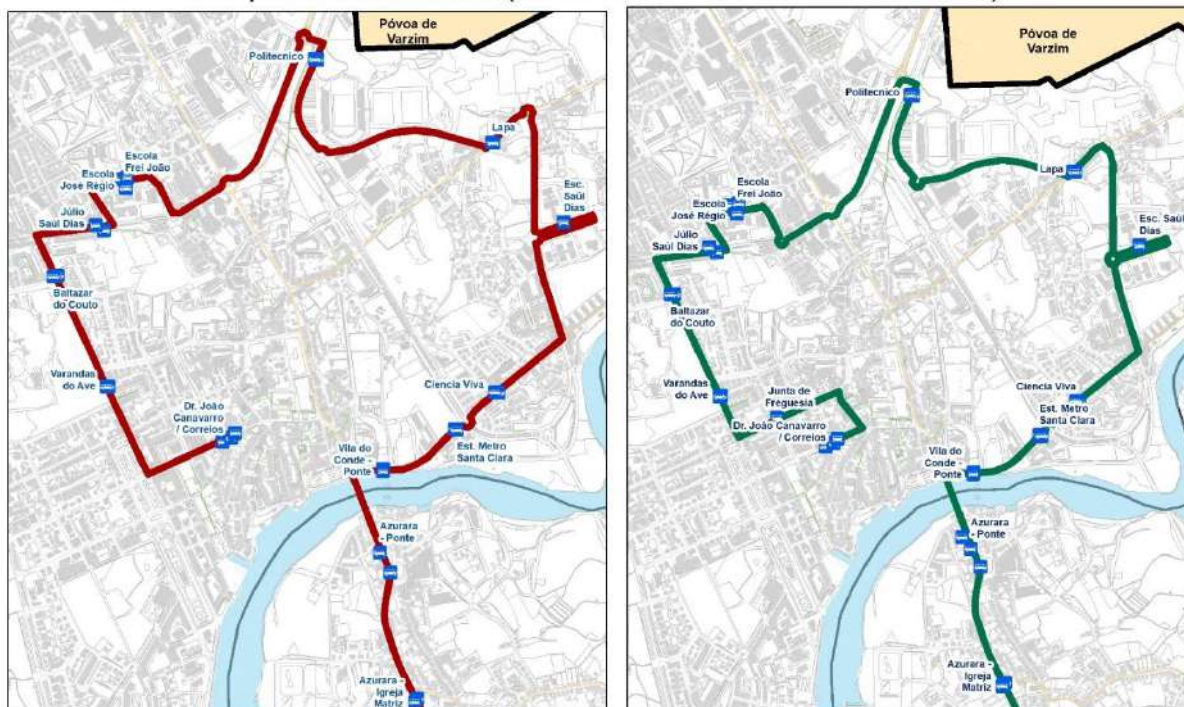

### Linha 3508 (Vila do Conde - Estação Metro Vilar de Pinheiro):

- Prolongamento da linha em ambos os sentidos da Escola José Régio até ao centro da cidade;
- Sentido Est. Metro Vilar de Pinheiro – Vila do Conde: Nova frequência às 7h40, entre a Estação de Metro de Vilar de Pinheiro e a Escola de Mindelo;
- Sentido Vila do Conde – Est. Metro Vilar de Pinheiro: Nova frequência às 18h25 entre a Escola de Mindelo – Est. Metro de Vilar de Pinheiro;
- **Horário a vigorar:**

- **Percurso a vigorar:**

**Novo percurso da linha 3508 (Vila do Conde - Est. Metro Vilar de Pinheiro)**

**Linha 3510 (Vila do Conde - Estação Metro Vilar de Pinheiro (via praia de Mindelo)):**

- Sentido Est. Metro Vilar de Pinheiro – Vila do Conde: prolongamento da linha da Escola José Régio até ao centro da cidade (paragem Dr. João Canavarro / Correios);
- Sentido Vila do Conde – Est. Metro de Vilar de Pinheiro: alteração do percurso da linha. Começo da linha na paragem Dr. João Canavarro / Correios – Escola José Régio – Escola Saúl Dias – Azurara;

- Horário a vigiar:

			07:15	08:15
08:20	09:20			
			12:00	13:00
13:20	14:20			
			17:45	18:45
18:45	19:45			

- Percurso a vigiar:

**Novo percurso da linha 3510 (Vila do Conde - Est. Metro Vilar de Pinheiro)**

Diagrama de linha de autocarro com pontos de paragem e horários. O diagrama mostra duas rotas: uma para Vila do Conde (IDA) e outra para Vila do Conde (VILA DO CONDE). Os pontos de paragem são: Junta de Freguesia de Junqueira (vcd:199), Esc. Saul Dias (vcd:244) e Junta de Freguesia de Junqueira (vcd:644). O horário de partida é apresentado na seguinte tabela: