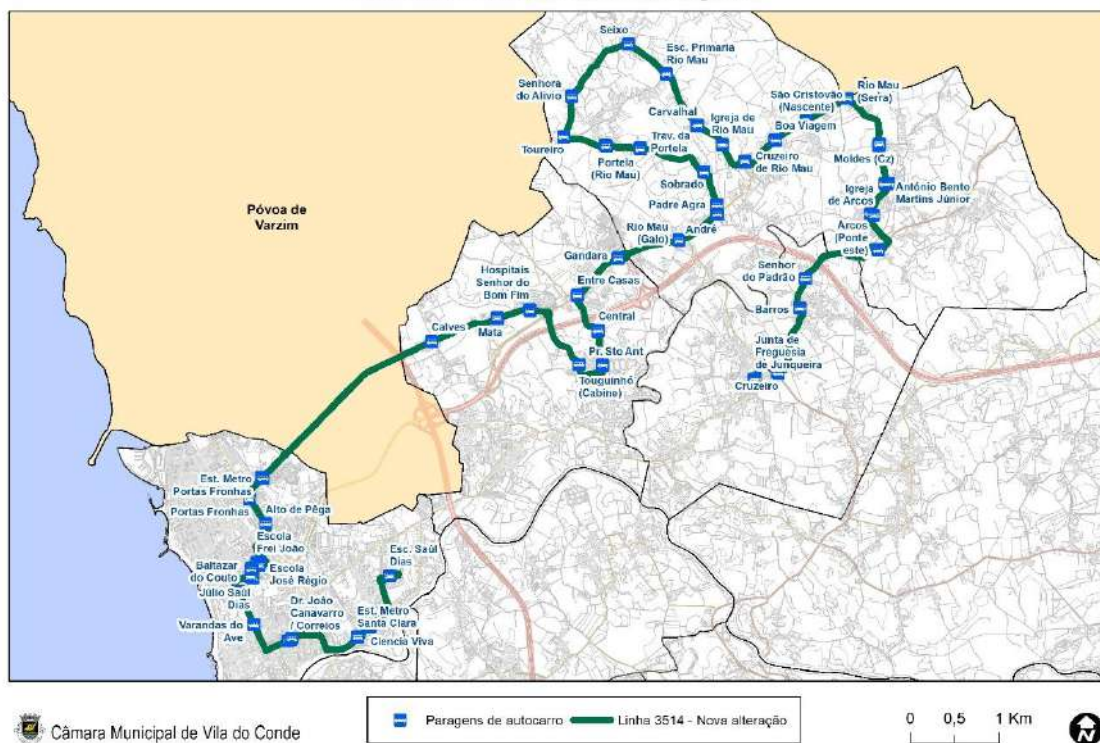

- **Percurso a vigorar:**

Linha 3514 - Percurso da linha a vigorar

Linha 3515 (Vila do Conde - Escola da Junqueira (via Fontainhas)):

- Prolongamento da linha em ambos os sentidos da Estação de Metro de Portas Fronhas até ao centro da cidade;
- Sentido Escola da Junqueira – Vila do Conde: Nova frequência às 12h40;
- Sentido Vila do Conde – Escola da Junqueira: Nova frequência às 13h25;