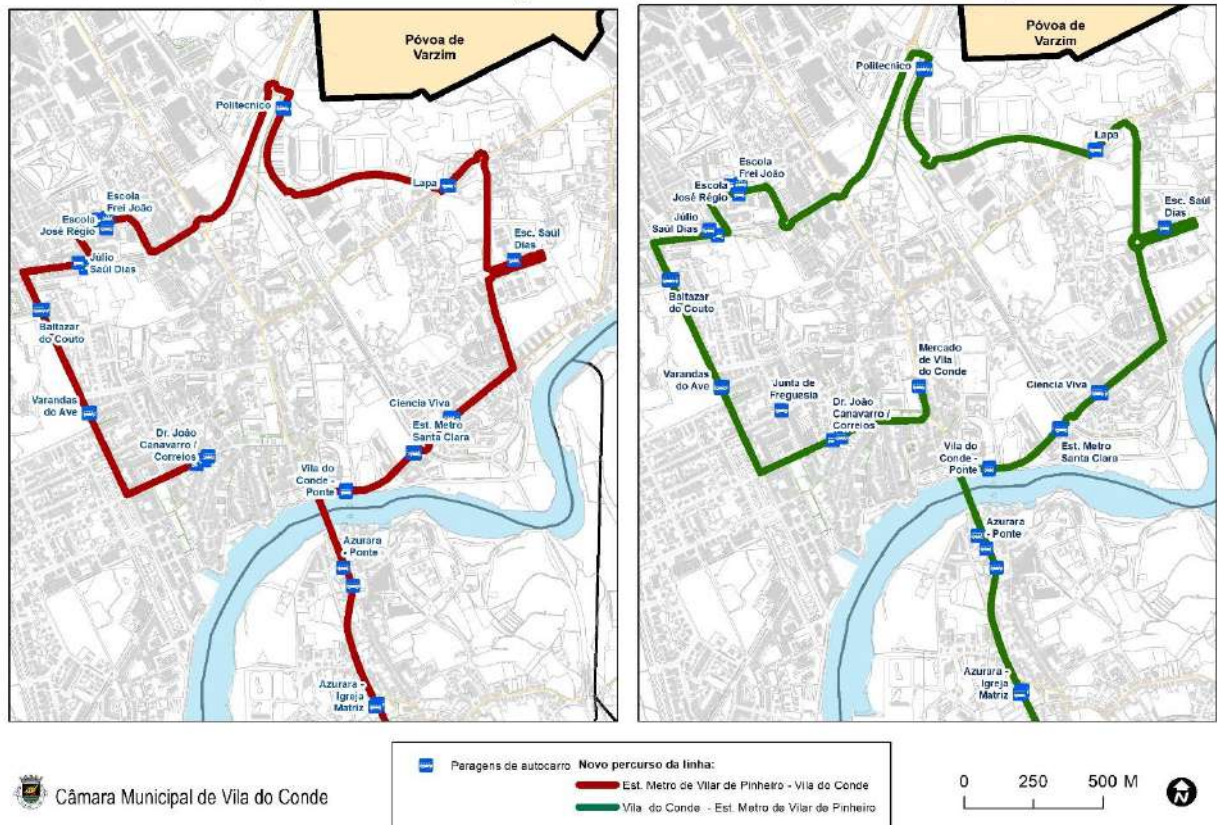

### Linha 3307 (circular via centro):

- Supressão de toda a linha temporariamente;

### Linha 3508 (Vila do Conde - Estação Metro Vilar de Pinheiro):

- Prolongamento da linha em ambos os sentidos da Escola José Régio até ao centro da cidade;
- Sentido Est. Metro Vilar de Pinheiro – Vila do Conde: Nova frequência às 7h40, entre a Estação de Metro de Vilar de Pinheiro e a Escola de Mindelo;
- Sentido Vila do Conde – Est. Metro Vilar de Pinheiro: Nova frequência às 18h25 entre a Escola de Mindelo – Est. Metro de Vilar de Pinheiro;
- **Horário a vigorar:**

- **Percurso a vigorar:**

**Novo percurso da linha 3508 (Vila do Conde - Est. Metro Vilar de Pinheiro)**

**Linha 3510 (Vila do Conde - Estação Metro Vilar de Pinheiro (via praia de Mindelo)):**

- Sentido Est. Metro Vilar de Pinheiro – Vila do Conde: prolongamento da linha da Escola José Régio até ao centro da cidade (paragem Dr. João Canavarro / Correios);
- Sentido Vila do Conde – Est. Metro de Vilar de Pinheiro: alteração do percurso da linha. Começo da linha na paragem Dr. João Canavarro / Correios – Escola José Régio – Escola Saúl Dias – Azurara;

Diagrama de linha de autocarro com pontos de paragem e horários. O diagrama mostra duas rotas: uma para Vila do Conde (IDA) e outra para Vila do Conde (VILA DO CONDE). Os pontos de paragem são: Junta de Freguesia de Junqueira (vcd:199), Esc. Saul Dias (vcd:244) e Junta de Freguesia de Junqueira (vcd:644). O horário de partida é apresentado na seguinte tabela: